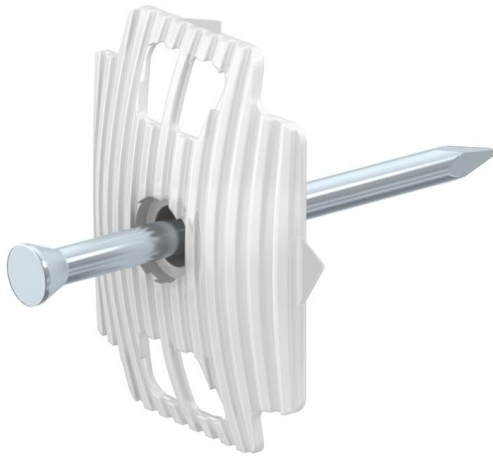

## Nagelscheibe RKS mit Nagel (KG007)

Kunststoffscheibe mit vormontiertem Nagel.

Mit der Nagelscheibe RKS können Sie mehrere Kabel in einem Arbeitsgang befestigen.

Praktisch in Mauerschlitzn und unter Isoliermaterial.

### Stammdaten

Artikelnummer	995234
Typ	KG007 27-34
Bezeichnung 1	Nagelscheibe RKS
Bezeichnung 2	mit Nagel
Marke	DQ
Dimension	3,3x60mm
Farbe	natur
Werkstoff	Polyethylen
VPE1	100
Mengeneinheit	Stück
Gewicht	0,525 kg
Gewichtseinheit	kg/100 St.

### Abmessungen

Abmessung Außen	27x34
-----------------	-------

### Technische Daten

Doppelschelle	ja
Form	rund (für Rundleitung)
Gehärtet	ja
Kopfform	Senkkopf
Mit Nagel	ja
Nageldurchmesser	3,3 mm
Nagellänge	60 mm
Schaftdurchmesser	3,3 mm
Transparent	nein
Schaftform	glatt
Spitzenform	Diamantspitze