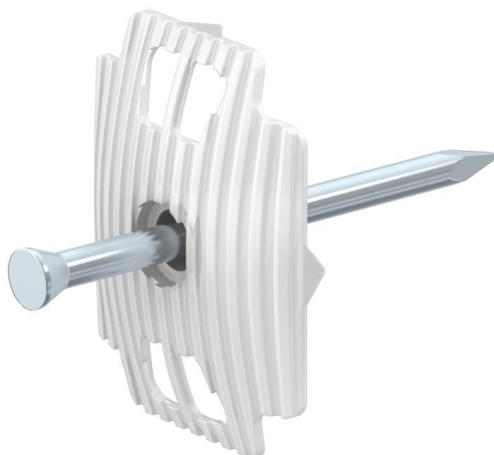

Nagelscheibe RKS mit Nagel (KG007)

Kunststoffscheibe mit vormontiertem Nagel.

Mit der Nagelscheibe RKS können Sie mehrere Kabel in einem Arbeitsgang befestigen.

Praktisch in Mauerschlitzern und unter Isoliermaterial.

Stammdaten

Artikelnummer	995233
Typ	KG007 27-34
Bezeichnung 1	Nagelscheibe RKS
Bezeichnung 2	mit Nagel
Marke	DQ
Dimension	3,3x50mm
Farbe	natur
Werkstoff	Polyethylen
VPE1	100
Mengeneinheit	Stück
Gewicht	0,47 kg
Gewichtseinheit	kg/100 St.

Abmessungen

Abmessung Außen	27x34
-----------------	-------

Technische Daten

Doppelschelle	ja
Form	rund (für Rundleitung)
Gehärtet	ja
Kopfform	Senkkopf
Mit Nagel	ja
Nageldurchmesser	3,3 mm
Nagellänge	50 mm
Schaftdurchmesser	3,3 mm
Transparent	nein
Schaftform	glatt
Spitzenform	Diamantspitze