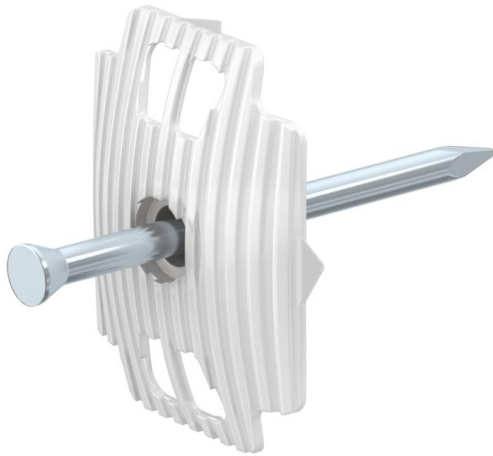

## Nagelscheibe RKS mit Nagel (KG007)

Kunststoffscheibe mit vormontiertem Nagel.

Mit der Nagelscheibe RKS können Sie mehrere Kabel in einem Arbeitsgang befestigen.

Praktisch in Mauerschlitzen und unter Isoliermaterial.

### Stammdaten

|                 |                  |
|-----------------|------------------|
| Artikelnummer   | 995232           |
| Typ             | KG007 27-34      |
| Bezeichnung 1   | Nagelscheibe RKS |
| Bezeichnung 2   | mit Nagel        |
| Marke           | DQ               |
| Dimension       | 3,3x40mm         |
| Farbe           | natur            |
| Werkstoff       | Polyethylen      |
| VPE1            | 100              |
| Mengeneinheit   | Stück            |
| Gewicht         | 0,384 kg         |
| Gewichtseinheit | kg/100 St.       |

### Abmessungen

|                 |       |
|-----------------|-------|
| Abmessung Außen | 27x34 |
|-----------------|-------|

### Technische Daten

|                   |                        |
|-------------------|------------------------|
| Doppelschelle     | ja                     |
| Form              | rund (für Rundleitung) |
| Gehärtet          | ja                     |
| Kopfform          | Senkkopf               |
| Mit Nagel         | ja                     |
| Nageldurchmesser  | 3,3 mm                 |
| Nagellänge        | 40 mm                  |
| Schaftdurchmesser | 3,3 mm                 |
| Transparent       | nein                   |
| Schaftform        | glatt                  |
| Spitzenform       | Diamantspitze          |