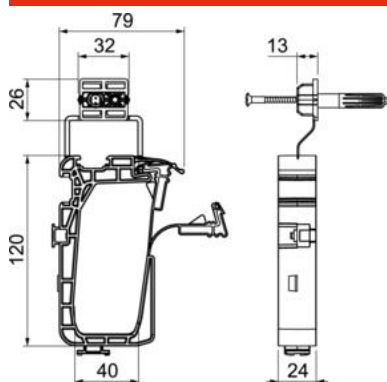

### Montagemogelijkheid 1:

Conventionele bevestiging met bekistingsdeugel, schroef (een platkopschroef 4,5x50 wordt aanbevolen) of plugdeugel

### Stamgegevens

Artikelnummer	905016
Type	OZ144 KKS 40 ND
Omschrijving 1	Kabelhouder KKS 20
Omschrijving 2	met nagelplug 6x55 mm
Merk	DQ
Dimensie	40xNYM 3x1,5mm <sup>2</sup>
Kleur	lichtgrijs; RAL 7035
Materiaal	Polypropyleen
VPE1	50
Eenheid van hoeveelheid	Stuk
Gewicht	4,535 kg
Eenheid gewicht	kg/100 st.

### Afmetingen

Lengte	67 mm
Breedte	24 mm
Hoogte	120 mm