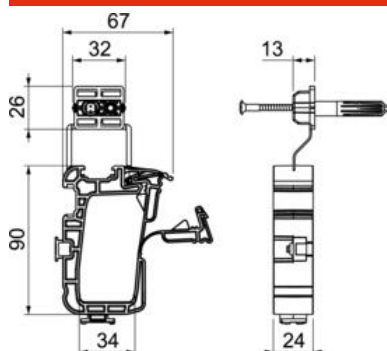

Montagemogelijkheid 2:

Directe bevestiging met betonspijkers van merken zoals Bosch, Fischer en Spit

Stamgegevens

Artikelnummer	905015
Type	OZ143 KKS 20 ND
Omschrijving 1	Kabelhouder KKS 20
Omschrijving 2	met nagelplug 6x55 mm
Merk	DQ
Dimensie	20xNYM 3x1,5mm ²
Kleur	lichtgrijs; RAL 7035
Materiaal	Polypropyleen
VPE1	100
Eenheid van hoeveelheid	Stuk
Gewicht	3,335 kg
Eenheid gewicht	kg/100 st.

Afmetingen

Lengte	67 mm
Breedte	24 mm
Hoogte	90 mm

Speedclip met speedplug, max. 20 leidingen KKS20 (OZ143)

Technische gegevens

Aantal leidingen NYM 3 x 1,5	20
Uitvoering vlambestendig	nee
Functiebehoud	nee
Halogeenvrij	ja
met plug	ja
Geschikt voor directe bevestiging	ja