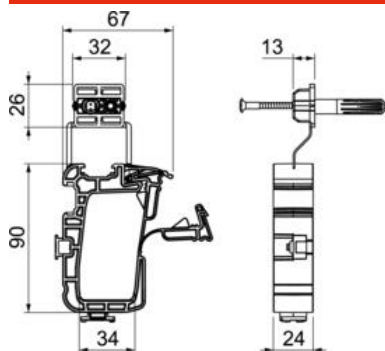

Individuelle Installationsmöglichkeiten ermöglichen hohe Flexibilität und maximale Zeiteinsparung durch neue Geometrie des Befestigungssatelliten.

Montagemöglichkeit 1:

Konventionelle Befestigung mit Schlagdübel, Schraube (empfohlen wird eine Flachkopfschraube 4,5x50) oder Steckdübel

Montagemöglichkeit 2:

Direktbefestigung mit Betonnagler u.a. der Marken Bosch, Fischer und Spit

Stammdaten

Artikelnummer	905015
Typ	OZ143 KKS 20 ND
Bezeichnung 1	Sammelhalter KKS20
Bezeichnung 2	mit Nageldübel 6x55 mm
Marke	DQ
Dimension	20xNYM 3x1,5mm ²
Farbe	lichtgrau; RAL 7035
Werkstoff	Polypropylen
VPE1	100
Mengeneinheit	Stück
Gewicht	3,335 kg
Gewichtseinheit	kg/100 St.

Abmessungen

Länge	67 mm
Breite	24 mm
Höhe	90 mm

Sammelhalter mit Nageldübel, max. 20 Leitungen KKS20 (OZ143)

Technische Daten

Anzahl der Leitungen NYM 3 x 1,5	20
Ausführung flammwidrig	nein
Funktionserhalt	nein
Halogenfrei	ja
Mit Dübel	ja
Geeignet für Direktbefestigung	ja