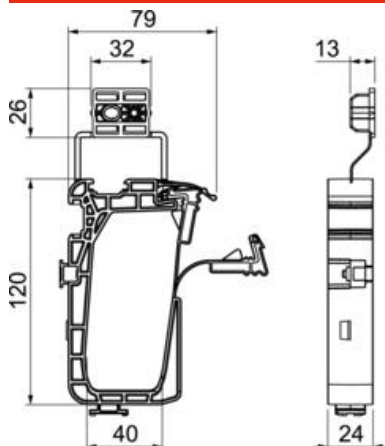

Montagemogelijkheid 2:

Directe bevestiging met betonspijkers van merken zoals Bosch, Fischer en Spit

Stamgegevens

Artikelnummer	905014
Type	OZ142 KKS 40
Omschrijving 1	Kabelhouder KKS 20
Merk	DQ
Dimensie	40xNYM 3x1,5mm ²
Kleur	lichtgrijs; RAL 7035
Materiaal	Polypropyleen
VPE1	50
Eenheid van hoeveelheid	Stuk
Gewicht	4 kg
Eenheid gewicht	kg/100 st.

Afmetingen

Lengte	67 mm
Breedte	24 mm
Hoogte	120 mm

Speedclip, max. 40 leidingen KKS40 (OZ142)

Technische gegevens

Aantal leidingen NYM 3 x 1,5	40
Uitvoering vlambestendig	nee
Functiebehoud	nee
Halogeenvrij	ja
met plug	nee
Geschikt voor directe bevestiging	ja