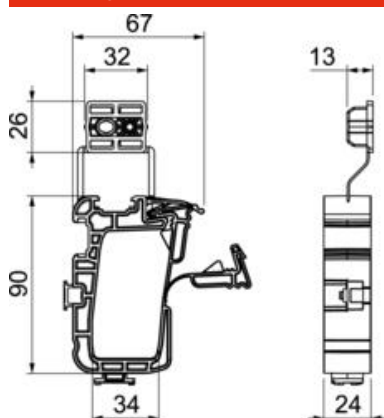

Aangepaste installatieopties zorgen voor een hoge flexibiliteit en maximale tijdsbesparing dankzij de nieuwe geometrie van de montagesatelliet.

Montagemogelijkheid 1:

Conventionele bevestiging met bekistingsdeugel, schroef (een platkopschroef 4,5x50 wordt aanbevolen) of plugdeugel

Montagemogelijkheid 2:

Directe bevestiging met betonspijkers van merken zoals Bosch, Fischer en Spit

Stamgegevens

Artikelnummer	905013
Type	OZ141 KKS 20
Omschrijving 1	Kabelhouder KKS 20
Merk	DQ
Dimensie	20xNYM 3x1,5mm ²
Kleur	lichtgrijs; RAL 7035
Materiaal	Polypropyleen
VPE1	100
Eenheid van hoeveelheid	Stuk
Gewicht	2,8 kg
Eenheid gewicht	kg/100 st.

Afmetingen

Lengte	67 mm
Breedte	24 mm
Hoogte	90 mm

Speedclip, max. 20 leidingen KKS20 (OZ141)

Technische gegevens

Aantal leidingen NYM 3 x 1,5	20
Uitvoering vlambestendig	nee
Functiebehoud	nee
Halogeenvrij	ja
met plug	nee
Geschikt voor directe bevestiging	ja