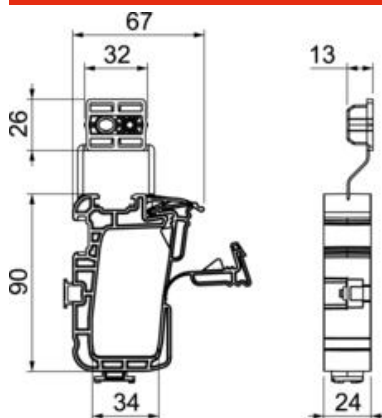

Sammelhalter, max. 20 Leitungen KKS20 (OZ141)

Für die schnelle Verlegung von Leitungen in Zwischendecken an Wand oder Decke mittels Betonnagler oder Schlagmontage ohne weitere Hilfsmittel.

Individuelle Installationsmöglichkeiten ermöglichen hohe Flexibilität und maximale Zeiteinsparung durch neue Geometrie des Befestigungssatelliten.

Montagemöglichkeit 1:

Konventionelle Befestigung mit Schlagdübel, Schraube (empfohlen wird eine Flachkopfschraube 4,5x50) oder Steckdübel

Montagemöglichkeit 2:

Direktbefestigung mit Betonnagler u.a. der Marken Bosch, Fischer und Spit

Stammdaten

Artikelnummer	905013
Typ	OZ141 KKS 20
Bezeichnung 1	Sammelhalter KKS20
Marke	DQ
Dimension	20xNYM 3x1,5mm ²
Farbe	lichtgrau; RAL 7035
Werkstoff	Polypropylen
VPE1	100
Mengeneinheit	Stück
Gewicht	2,8 kg
Gewichtseinheit	kg/100 St.

Abmessungen

Länge	67 mm
Breite	24 mm
Höhe	90 mm

Sammelhalter, max. 20 Leitungen KKS20 (OZ141)

Technische Daten

Anzahl der Leitungen NYM 3 x 1,5	20
Ausführung flammwidrig	nein
Funktionserhalt	nein
Halogenfrei	ja
Mit Dübel	nein
Geeignet für Direktbefestigung	ja