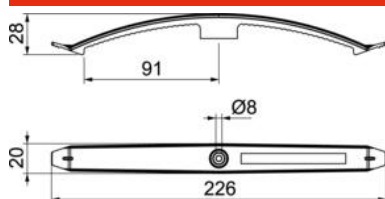

Klembeugel voor directe bevestiging, maximaal 16 kabels KKB 16 (OZ136)

Voor snelle installatie van kabels in verlaagde plafonds op muren of plafonds met behulp van een betonspijkerapparaat.

De directe bevestiging zorgt voor ultieme tijdsbesparing bij de installatie. Het product is met een schiethamer van o.a. de merken Bosch, Fischer en Spit te bevestigen (Apparaatneus met buitendiameter van 11 mm)

Stamgegevens

Artikelnummer	905018
Type	OZ136 KKB 16 DF
Omschrijving 1	Klembeugel
Omschrijving 2	voor directe bevestiging
Merk	DQ
Dimensie	16xNYM 3x1,5mm ²
Kleur	lichtgrijs; RAL 7035
Materiaal	Polyamide
VPE1	50
Eenheid van hoeveelheid	Stuk
Gewicht	1,605 kg
Eenheid gewicht	kg/100 st.

Afmetingen

Lengte	226 mm
Breedte	20 mm
Hoogte	28 mm

Technische gegevens

Aantal leidingen NYM 3 x 1,5	16
Uitvoering vlambestendig	nee
Halogeenvrij	ja
met plug	nee
Geschikt voor directe bevestiging	ja