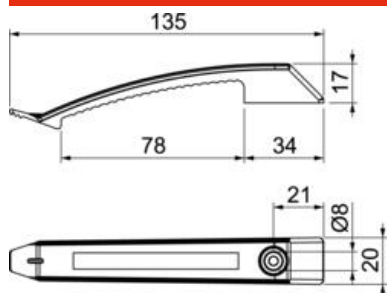

Klembeugel voor directe bevestiging, maximaal 8 kabels KKB 8 (OZ135)

Voor snelle installatie van kabels in verlaagde plafonds op muren of plafonds met behulp van een betonspijkerapparaat.

De directe bevestiging zorgt voor ultieme tijdsbesparing bij de installatie. Het product is met een schiethamer van o.a. de merken Bosch, Fischer en Spit te bevestigen (Apparaatneus met buitendiameter van 11 mm)

Stamgegevens

| | |
|-------------------------|----------------------------|
| Artikelnummer | 905017 |
| Type | OZ135 KKB 8 DF |
| Omschrijving 1 | Klembeugel |
| Omschrijving 2 | voor directe bevestiging |
| Merk | DQ |
| Dimensie | 8xNYM 3x1,5mm ² |
| Kleur | lichtgrijs; RAL 7035 |
| Materiaal | Polyamide |
| VPE1 | 100 |
| Eenheid van hoeveelheid | Stuk |
| Gewicht | 1,05 kg |
| Eenheid gewicht | kg/100 st. |

Afmetingen

| | |
|---------|--------|
| Lengte | 135 mm |
| Breedte | 20 mm |
| Hoogte | 17 mm |

Technische gegevens

| | |
|-----------------------------------|-----|
| Aantal leidingen NYM 3 x 1,5 | 8 |
| Uitvoering vlambestendig | nee |
| Halogeenvrij | ja |
| met plug | nee |
| Geschikt voor directe bevestiging | ja |