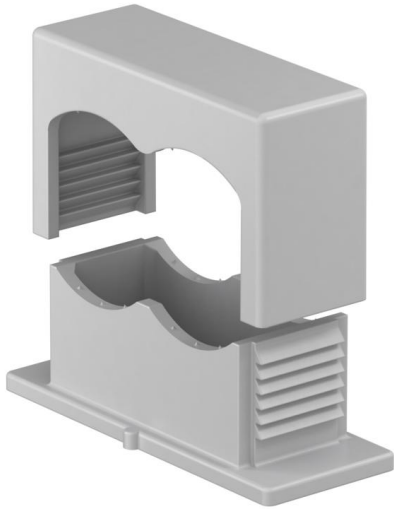

ISO Druckschelle für 2 Leitungen (OZ061)

Anwendung:

Für die Befestigung von Kabeln, Leitungen und Rohren.

Stammdaten

Artikelnummer	904456
Typ	OZ061 2x6-16
Bezeichnung 1	ISO-Druckschelle
Bezeichnung 2	für 2 Leitungen
Marke	DQ
Dimension	2x6-16mm
Farbe	lichtgrau; RAL 7035
Werkstoff	Polystyrol
VPE1	25
Mengeneinheit	Stück
Gewicht	0,736 kg
Gewichtseinheit	kg/100 St.

Technische Daten

Anreihbar	nein
Anzahl der Kabel/Rohre	2
Befestigungsart	Schraubloch
für Kabeldurchmesser max.	16 mm
für Kabeldurchmesser min.	6 mm
Spannbereich D max.	16 mm
Spannbereich D min.	6 mm