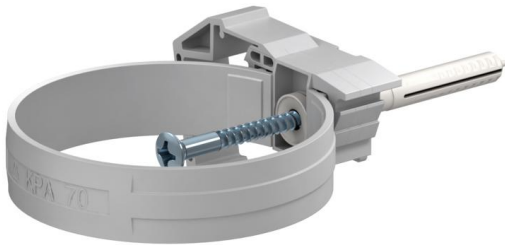

Rohrschelle KPA grau (OZ006)

Für die Befestigung von PVC Regenfallrohren.

Stammdaten

Artikelnummer	932001
Typ	OZ006 80 8x70
Bezeichnung 1	Rohrschelle KPA
Marke	DQ
Dimension	Ø80/8x70mm
Farbe	staubgrau; RAL 7037
Werkstoff	Polyvinylchlorid
VPE1	25
Mengeneinheit	Stück
Gewicht	4,704 kg
Gewichtseinheit	kg/100 St.

Technische Daten

Anreihbar	nein
Anzahl der Kabel/Rohre	1
Befestigungsloch	8 mm
Bohrloch für Rohrdurchmesser	80
Geschlossen	ja
Mit Einlage	nein
UV-beständig	nein