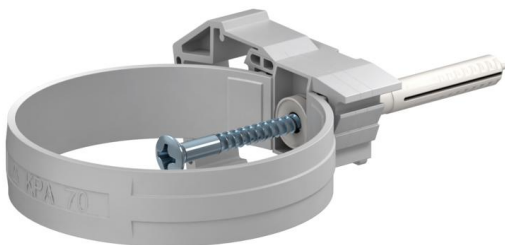

Rohrschelle KPA grau (OZ006)

Für die Befestigung von PVC Regenfallrohren.

Stammdaten

Artikelnummer	932000
Typ	OZ006 70 8x70
Bezeichnung 1	Rohrschelle KPA
Marke	DQ
Dimension	Ø70/8x70mm
Farbe	staubgrau; RAL 7037
Werkstoff	Polyvinylchlorid
VPE1	25
Mengeneinheit	Stück
Gewicht	4,504 kg
Gewichtseinheit	kg/100 St.

Technische Daten

Anreihbar	nein
Anzahl der Kabel/Rohre	1
Befestigungsloch	8 mm
Bohrloch für Rohrdurchmesser	70
Geschlossen	ja
Mit Einlage	nein
UV-beständig	nein