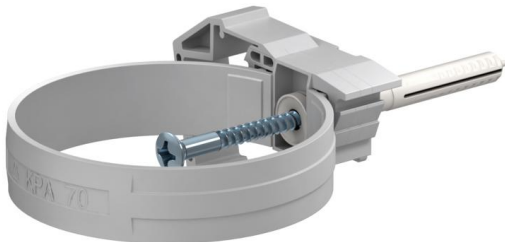

Rohrschelle KPA grau (OZ006)

Für die Befestigung von PVC Regenfallrohren.

Stammdaten

Artikelnummer	932002
Typ	OZ006 100 8x70
Bezeichnung 1	Rohrschelle KPA
Marke	DQ
Dimension	Ø100/8x70mm
Farbe	staubgrau; RAL 7037
Werkstoff	Polyvinylchlorid
VPE1	25
Mengeneinheit	Stück
Gewicht	5,176 kg
Gewichtseinheit	kg/100 St.

Technische Daten

Anreihbar	nein
Anzahl der Kabel/Rohre	1
Befestigungsloch	8 mm
Bohrloch für Rohrdurchmesser	100
Geschlossen	ja
Mit Einlage	nein
UV-beständig	nein