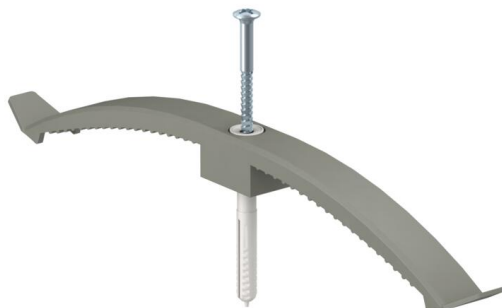

Etriers passe-câbles version feu prémonté avec cheville à frapper, max. 8 câbles KKB-F8 (OZ002)

Pose facile, rapide, sûre et propre de câbles en faux-plafonds et en mural par montage frappé

Données de base

Référence	991119
Typee	OZ002 KKB16F6x55
Désignation 1	Etrier passe-câbles
Désignation 2	tenue à la flamme ac chev.clou
Marque	DQ
Dimension	16xNYM 3x1,5mm ²
Couleur	gris pierre; RAL 7030
Matériau	Polyamide
Emb. 1	100
Unité de quantité	pc
Poids	2,186 kg
Unité de poids	kg/100 pc

Dimensions

Longueur	228 mm
Largeur	20 mm

Caractéristiques techniques

Nombre de câbles NYM 3 x 1,5	16
Modèle ignifuge	oui
Maintien en fonction	non
Sans halogène	oui
Avec cheville	oui