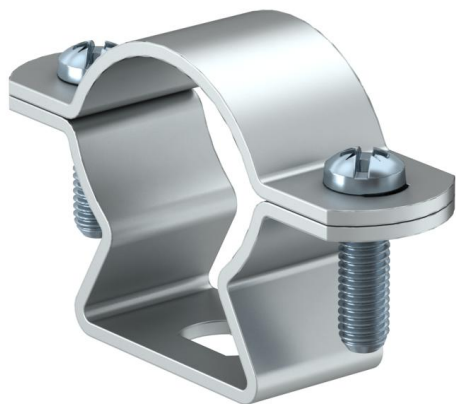

Colliers d'écartement Alu trou oblong (MZ076)

Fixation câbles, tubes avec écartement au support

Données de base

Référence	917983
Typee	MZ076 54-63
Désignation 1	Collier à distance
Marque	DQ
Dimension	54-63mm
Matériau	Aluminium
Emb. 1	20
Unité de quantité	pc
Poids	2,84 kg
Unité de poids	kg/100 pc

Caractéristiques techniques

Nombre de câbles/tubes	1
Modèle	fermé
pour diamètre de tube max.	63 mm
pour diamètre de tube min.	54 mm
Filetage, métrique	6
Dimension du trou	6,5x18 mm
Longueur dimensions extérieures	18 mm
Épaisseur du matériau	1,5 mm
Plage de serrage D min.	63 mm