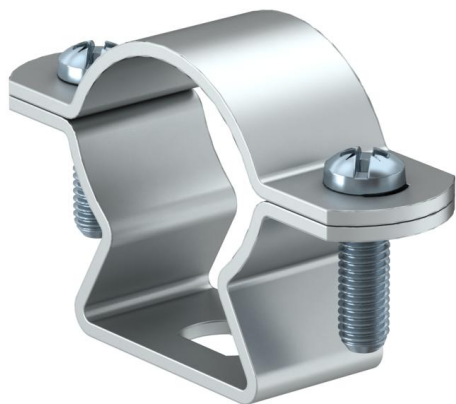

Colliers d'écartement Alu trou oblong (MZ076)

Fixation câbles, tubes avec écartement au support

Données de base

Référence	917982
Type	MZ076 48-54
Désignation 1	Collier à distance
Marque	DQ
Dimension	48-54mm
Matériau	Aluminium
Emb. 1	25
Unité de quantité	pc
Poids	2,24 kg
Unité de poids	kg/100 pc

Caractéristiques techniques

Nombre de câbles/tubes	1
Modèle	fermé
pour diamètre de tube max.	54 mm
pour diamètre de tube min.	48 mm
Filetage, métrique	6
Dimension du trou	6,5x14 mm
Longueur dimensions extérieures	18 mm
Épaisseur du matériau	1,5 mm
Plage de serrage D min.	54 mm