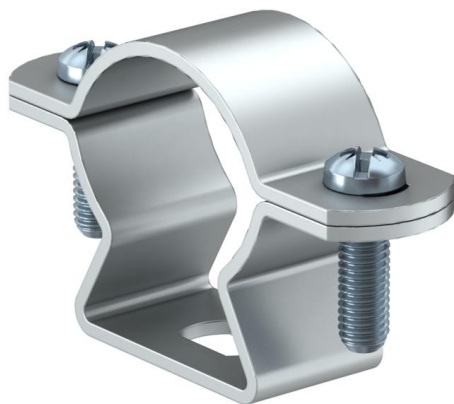

Colliers d'écartement Alu trou oblong (MZ076)

Fixation câbles, tubes avec écartement au support

Données de base

Référence	917981
Type	MZ076 39-48
Désignation 1	Collier à distance
Marque	DQ
Dimension	39-48mm
Matériau	Aluminium
Emb. 1	25
Unité de quantité	pc
Poids	1,76 kg
Unité de poids	kg/100 pc

Caractéristiques techniques

Nombre de câbles/tubes	1
Modèle	fermé
pour diamètre de tube max.	48 mm
pour diamètre de tube min.	39 mm
Filetage, métrique	6
Dimension du trou	6,5x14 mm
Longueur dimensions extérieures	16 mm
Épaisseur du matériau	1,5 mm
Plage de serrage D min.	48 mm