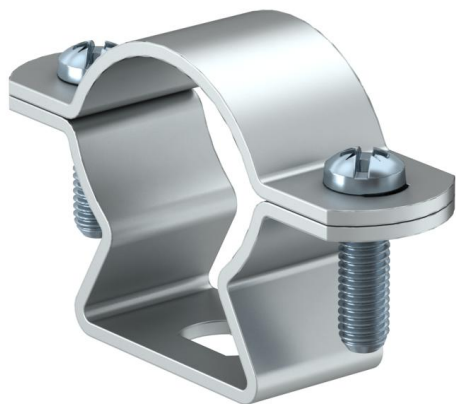

Colliers d'écartement Alu trou oblong (MZ076)

Fixation câbles, tubes avec écartement au support

Données de base

Référence	917979
Typee	MZ076 24-29
Désignation 1	Collier à distance
Marque	DQ
Dimension	24-29mm
Matériau	Aluminium
Emb. 1	50
Unité de quantité	pc
Poids	1,51 kg
Unité de poids	kg/100 pc

Caractéristiques techniques

Nombre de câbles/tubes	1
Modèle	fermé
pour diamètre de tube max.	29 mm
pour diamètre de tube min.	24 mm
Filetage, métrique	6
Dimension du trou	6,5x10 mm
Longueur dimensions extérieures	16 mm
Épaisseur du matériau	1,5 mm
Plage de serrage D min.	29 mm