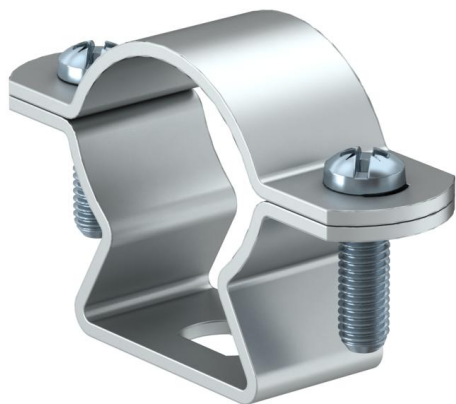

## Colliers d'écartement Alu trou oblong (MZ076)

Fixation câbles, tubes avec écartement au support

### Données de base

Référence	917978
Typee	MZ076 19-21
Désignation 1	Collier à distance
Marque	DQ
Dimension	19-21mm
Matériau	Aluminium
Emb. 1	50
Unité de quantité	pc
Poids	1,176 kg
Unité de poids	kg/100 pc

### Caractéristiques techniques

Nombre de câbles/tubes	1
Modèle	fermé
pour diamètre de tube max.	21 mm
pour diamètre de tube min.	19 mm
Filetage, métrique	6
Dimension du trou	6,5x10 mm
Longueur dimensions extérieures	14 mm
Épaisseur du matériau	1,5 mm
Plage de serrage D min.	21 mm