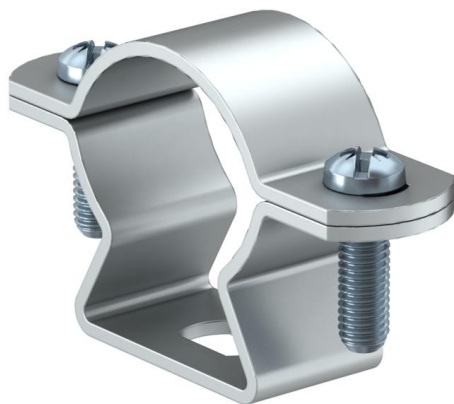

## Colliers d'écartement Alu trou oblong (MZ076)

Fixation câbles, tubes avec écartement au support

### Données de base

Référence	917977
Typee	MZ076 14-16
Désignation 1	Collier à distance
Marque	DQ
Dimension	14-16mm
Matériau	Aluminium
Emb. 1	50
Unité de quantité	pc
Poids	1,088 kg
Unité de poids	kg/100 pc

### Caractéristiques techniques

Nombre de câbles/tubes	1
Modèle	fermé
pour diamètre de tube max.	16 mm
pour diamètre de tube min.	14 mm
Filetage, métrique	6
Dimension du trou	6,5x10 mm
Longueur dimensions extérieures	14 mm
Épaisseur du matériau	1,5 mm
Plage de serrage D min.	16 mm