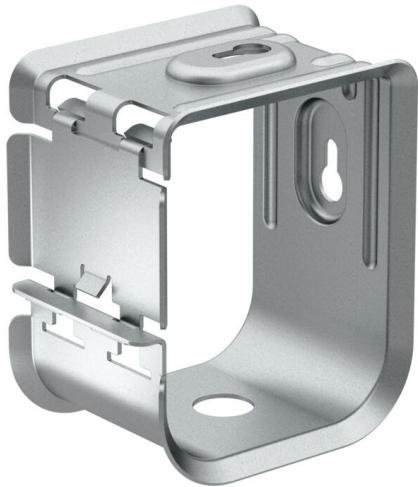

## Sammelhalter für max. 70 Leitungen KKM70 (MZ044)

Für die schnelle Verlegung von Leitungen in Zwischendecken an Wand oder Decke mittels Schlagmontage ohne weitere Hilfsmittel.

### Stammdaten

Artikelnummer	991220
Typ	MZ044 KKM 70
Bezeichnung 1	Sammelhalter KKM
Marke	DQ
Dimension	70xNYM 3x1,5mm <sup>2</sup>
Werkstoff	Stahl
Oberfläche	bandverzinkt
Oberflächennorm	DIN EN 10346
VPE1	5
Mengeneinheit	Stück
Gewicht	34,5 kg
Gewichtseinheit	kg/100 St.

### Abmessungen

Länge	104 mm
Breite	80 mm
Höhe	126 mm

### Technische Daten

Anzahl der Leitungen NYM 3 x 1,5	70
Ausführung flammwidrig	ja
Funktionserhalt	nein
Mit Dübel	nein