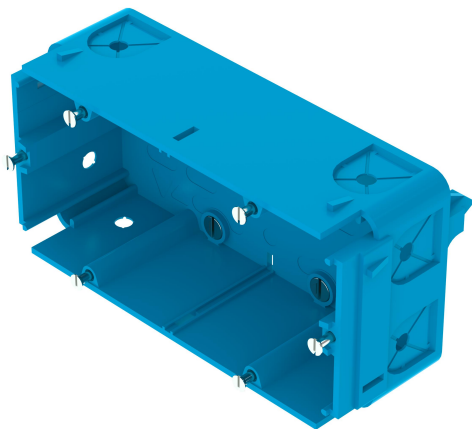

## Apparatuurinbouwdoos Route PLUS 2-voudig (LK010)

Voor het aansluiten van stroom- en datatechniek in kabelkanaalsystemen Route PLUS

### Stamgegevens

Artikelnummer	920029
Type	LK010 GED2
Omschrijving 1	Apparatuurinbouwdoos
Omschrijving 2	Route PLUS 2-voudig
Merk	DQ
Dimensie	152x70x60mm
Kleur	lichtblauw; RAL 5012
Materiaal	Polypropyleen
VPE1	5
Eenheid van hoeveelheid	Stuk
Gewicht	8,64 kg
Eenheid gewicht	kg/100 st.

### Afmetingen

Lengte	152 mm
Breedte	70 mm
Hoogte	60 mm

### Technische gegevens

Aantal eenheden	2
Uitvoering	Gesloten
Bevestigingsspoor	overige
Halogeenvrij	ja
Met aansluitruimte	ja
Montagetype doos	Achterwand
Montagetype installatieapparatuur	Schroeven
Trekantlastingsmogelijkheid	ja