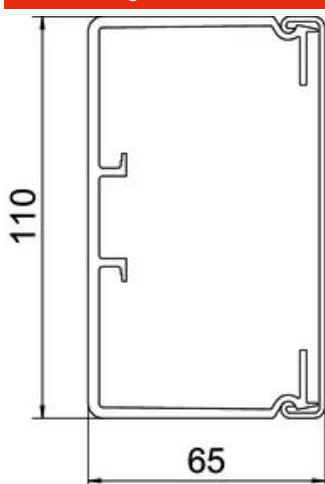

Leitungsführungskanal Route PLUS (LK008)

Für die verdeckte Leitungsführung im Innenbereich.
Optionaler Geräteeinbau möglich.

Stammdaten

Artikelnummer	920025
Typ	LK008 65x110
Bezeichnung 1	Leitungsführungskanal
Bezeichnung 2	Route PLUS 65x110 9010
Marke	DQ
Dimension	65x110x2000mm
Farbe	reinweiß; RAL 9010
Werkstoff	Polyvinylchlorid
VPE1	16
Mengeneinheit	Meter
Gewicht	132,9 kg
Gewichtseinheit	kg/100 m

Abmessungen

Länge	2.000 mm
Breite	110 mm
Höhe	65 mm

Leitungsführungskanal Route PLUS (LK008)

Technische Daten

Anzahl der festen Trennwände	1
Ausführung Deckel Leitungsführungskanäle	lose
Befestigungsart	Bodenlochung
Funktionserhalt	nein
Halogenfrei	nein
Kabelhalteklammer	ja
Kanalverbinder	nein
Lieferung auf Rolle	nein
Nutzquerschnitt	5730 mm ²
Schutzart	IP30
Schutzfolie	nein
Schutzgrad IK-Code	IK07
Temperatureinsatzbereich max.	60 °C
Temperatureinsatzbereich min.	-5 °C