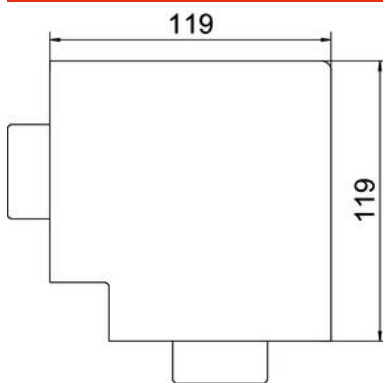

Flachwinkel Route BASE (LK007)

Zur Richtungsänderung im 90°-Winkel auf einer Wandfläche.

Stammdaten

Artikelnummer	920024
Typ	LK007 60x90
Bezeichnung 1	Flachwinkel
Bezeichnung 2	Route BASE 60x90 9010
Marke	DQ
Dimension	135x60x135mm
Farbe	reinweiß; RAL 9010
Werkstoff	Polycarbonat/Acrylnitril-Butadien-Styrol
VPE1	5
Mengeneinheit	Stück
Gewicht	12 kg
Gewichtseinheit	kg/100 St.

Abmessungen

Breite	119 mm
Höhe	60 mm

Flachwinkel Route BASE (LK007)

Technische Daten

Ausführung	Haubenformteil
Befestigungsart	aufrastbar
Funktionserhalt	nein
Halogenfrei	ja
Schutzart	IP30
Schutzfolie	nein
Schutzgrad IK-Code	IK07
Temperatureinsatzbereich max.	60 °C
Temperatureinsatzbereich min.	-5 °C