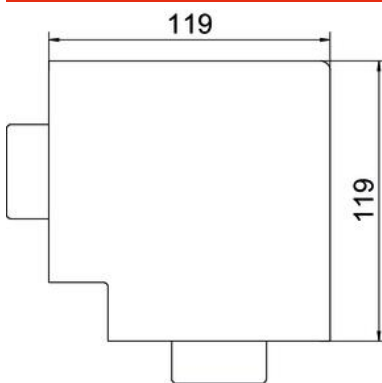

Flachwinkel Route BASE (LK007)

Zur Richtungsänderung im 90°-Winkel auf einer Wandfläche.

Stammdaten

Artikelnummer	920023
Typ	LK007 40x90
Bezeichnung 1	Flachwinkel
Bezeichnung 2	Route BASE 40x90 9010
Marke	DQ
Dimension	135x40x135mm
Farbe	reinweiß; RAL 9010
Werkstoff	Polycarbonat/Acrylnitril-Butadien-Styrol
VPE1	5
Mengeneinheit	Stück
Gewicht	7 kg
Gewichtseinheit	kg/100 St.

Abmessungen

Breite	119 mm
Höhe	40 mm

Flachwinkel Route BASE (LK007)

Technische Daten

Ausführung	Haubenformteil
Befestigungsart	aufrastbar
Funktionserhalt	nein
Halogenfrei	ja
Schutzart	IP30
Schutzfolie	nein
Schutzgrad IK-Code	IK07
Temperatureinsatzbereich max.	60 °C
Temperatureinsatzbereich min.	-5 °C