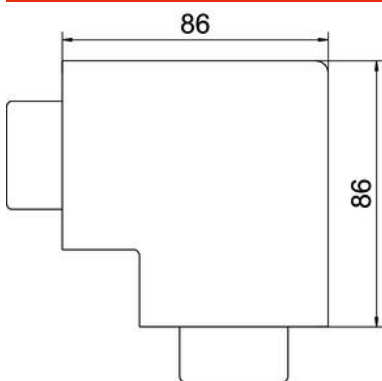

Flachwinkel Route BASE (LK007)

Zur Richtungsänderung im 90°-Winkel auf einer Wandfläche.

Stammdaten

Artikelnummer	920021
Typ	LK007 40x60
Bezeichnung 1	Flachwinkel
Bezeichnung 2	Route BASE 40x60 9010
Marke	DQ
Dimension	105x40x105mm
Farbe	reinweiß; RAL 9010
Werkstoff	Polycarbonat/Acrylnitril-Butadien-Styrol
VPE1	5
Mengeneinheit	Stück
Gewicht	10,3 kg
Gewichtseinheit	kg/100 St.

Abmessungen

Breite	86 mm
Höhe	40 mm

Flachwinkel Route BASE (LK007)

Technische Daten

Ausführung	Haubenformteil
Befestigungsart	aufrastbar
Funktionserhalt	nein
Halogenfrei	ja
Schutzart	IP30
Schutzfolie	nein
Schutzgrad IK-Code	IK07
Temperatureinsatzbereich max.	60 °C
Temperatureinsatzbereich min.	-5 °C