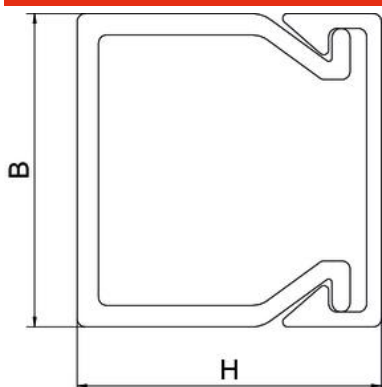

Leitungsführungskanal Route BASE (LK002)

Für die verdeckte Leitungsführung im Innenbereich.

Stammdaten

Artikelnummer	920001
Typ	LK002 15x15
Bezeichnung 1	Leitungsführungskanal
Bezeichnung 2	Route BASE 15x15 9010
Marke	DQ
Dimension	15x15x2000mm
Farbe	reinweiß; RAL 9010
Werkstoff	Polyvinylchlorid
VPE1	112
Mengeneinheit	Meter
Gewicht	11,454 kg
Gewichtseinheit	kg/100 m

Abmessungen

Länge	2.000 mm
Breite	15,5 mm
Höhe	14,3 mm

Leitungsführungskanal Route BASE (LK002)

Technische Daten

Ausführung Deckel Leitungsführungskanäle	lose
Befestigungsart	Bodenlochung
Funktionserhalt	nein
Halogenfrei	nein
Kabelhalteklammer	nein
Kanalverbinder	nein
Lieferung auf Rolle	nein
Nutzquerschnitt	132 mm ²
Schutzart	IP30
Schutzfolie	nein
Schutzgrad IK-Code	IK07
Temperatureinsatzbereich max.	60 °C
Temperatureinsatzbereich min.	-5 °C