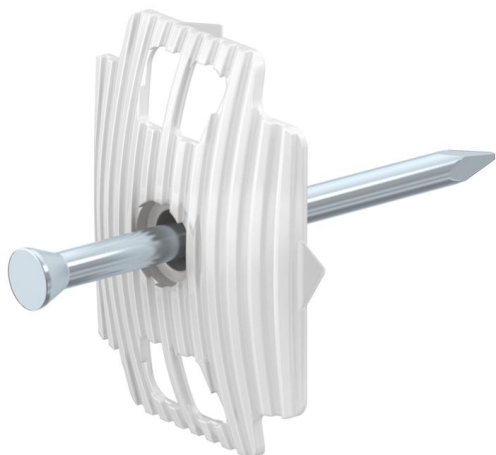

Nagelschijf RKS (KG007)

Kunststof ring met voormonteerde nagel.

Met de nagelring RKS kunt u meerdere kabels in één keer bevestigen.

Toepasbaar in muursleuven en onder isolatiemateriaal.

Stamgegevens

Artikelnummer	995234
Type	KG007 27-34
Omschrijving 1	Nagelschijf RKS
Omschrijving 2	met nagel
Merk	DQ
Dimensie	3,3x60mm
Kleur	natuur
Materiaal	Polyethyleen
VPE1	100
Eenheid van hoeveelheid	Stuk
Gewicht	0,525 kg
Eenheid gewicht	kg/100 st.

Afmetingen

Afmeting buiten	27x34
-----------------	-------

Technische gegevens

Dubbele klem	ja
Vorm	rond (voor ronde geleider)
Gehard	ja
Kopvorm	Verzonken kop
Met nagel	ja
Nageldiameter	3,3 mm
Nagellengte	60 mm
Schachtdiameter	3,3 mm
Transparant	nee
Schachtvorm	glad
Spitse vorm	Diamanttop