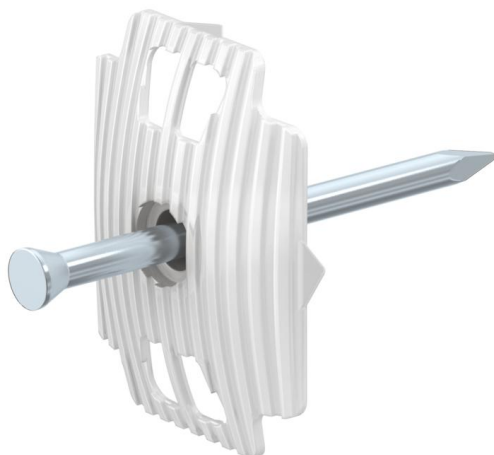

Nagelschijf RKS (KG007)

Kunststof ring met voormonteerde nagel.

Met de nagelring RKS kunt u meerdere kabels in één keer bevestigen.

Toepasbaar in muursleuven en onder isolatiemateriaal.

Stamgegevens

Artikelnummer	995233
Type	KG007 27-34
Omschrijving 1	Nagelschijf RKS
Omschrijving 2	met nagel
Merk	DQ
Dimensie	3,3x50mm
Kleur	natuur
Materiaal	Polyethyleen
VPE1	100
Eenheid van hoeveelheid	Stuk
Gewicht	0,47 kg
Eenheid gewicht	kg/100 st.

Afmetingen

Afmeting buiten	27x34
-----------------	-------

Technische gegevens

Dubbele klem	ja
Vorm	rond (voor ronde geleider)
Gehard	ja
Kopvorm	Verzonken kop
Met nagel	ja
Nageldiameter	3,3 mm
Nagellengte	50 mm
Schachtdiameter	3,3 mm
Transparant	nee
Schachtvorm	glad
Spitse vorm	Diamanttop