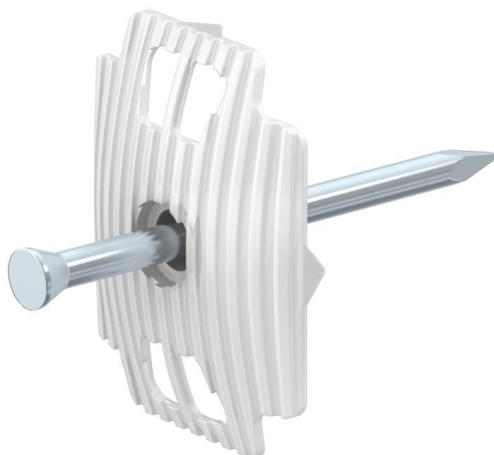

Nagelschijf RKS (KG007)

Kunststof ring met voormonteerde nagel.

Met de nagelring RKS kunt u meerdere kabels in één keer bevestigen.

Toepasbaar in muursleuven en onder isolatiemateriaal.

Stamgegevens

| | |
|-------------------------|-----------------|
| Artikelnummer | 995232 |
| Type | KG007 27-34 |
| Omschrijving 1 | Nagelschijf RKS |
| Omschrijving 2 | met nagel |
| Merk | DQ |
| Dimensie | 3,3x40mm |
| Kleur | natuur |
| Materiaal | Polyethyleen |
| VPE1 | 100 |
| Eenheid van hoeveelheid | Stuk |
| Gewicht | 0,384 kg |
| Eenheid gewicht | kg/100 st. |

Afmetingen

| | |
|-----------------|-------|
| Afmeting buiten | 27x34 |
|-----------------|-------|

Technische gegevens

| | |
|-----------------|----------------------------|
| Dubbele klem | ja |
| Vorm | rond (voor ronde geleider) |
| Gehard | ja |
| Kopvorm | Verzonken kop |
| Met nagel | ja |
| Nageldiameter | 3,3 mm |
| Nagellengte | 40 mm |
| Schachtdiameter | 3,3 mm |
| Transparant | nee |
| Schachtvorm | glad |
| Spitse vorm | Diamanttop |