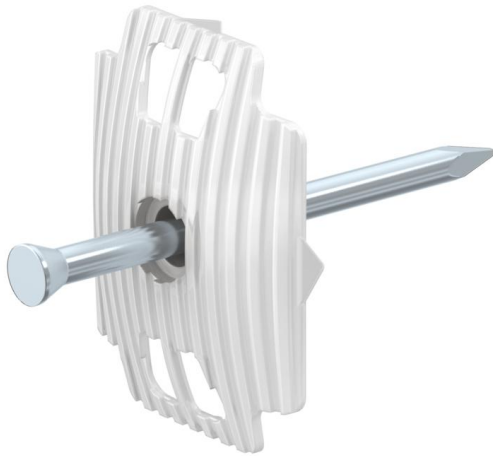

Nagelschijf RKS (KG007)

Kunststof ring met voormonteerde nagel.

Met de nagelring RKS kunt u meerdere kabels in één keer bevestigen.

Toepasbaar in muursleuven en onder isolatiemateriaal.

Stamgegevens

Artikelnummer	995230
Type	KG007 27-34
Omschrijving 1	Nagelschijf RKS
Omschrijving 2	met nagel
Merk	DQ
Dimensie	2,0x60mm
Kleur	natuur
Materiaal	Polyethyleen
VPE1	150
Eenheid van hoeveelheid	Stuk
Gewicht	0,245 kg
Eenheid gewicht	kg/100 st.

Afmetingen

Afmeting buiten	27x34
-----------------	-------

Technische gegevens

Dubbele klem	ja
Vorm	rond (voor ronde geleider)
Gehard	ja
Kopvorm	Verzonken kop
Met nagel	ja
Nageldiameter	2 mm
Nagellengte	60 mm
Schachtdiameter	2 mm
Transparant	nee
Schachtvorm	glad
Spitse vorm	Diamanttop