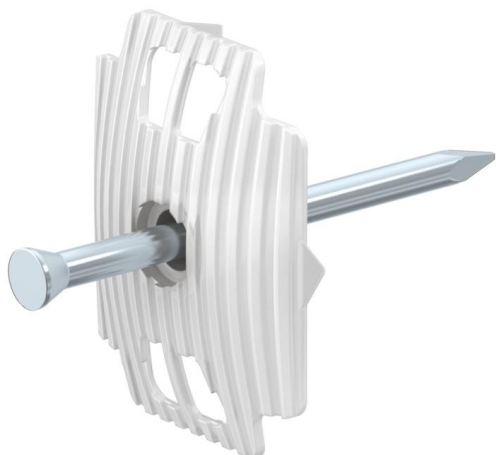

Nagelscheibe RKS mit Nagel (KG007)

Kunststoffscheibe mit vormontiertem Nagel.

Mit der Nagelscheibe RKS können Sie mehrere Kabel in einem Arbeitsgang befestigen.

Praktisch in Mauerschlitzen und unter Isoliermaterial.

Stammdaten

Artikelnummer	995230
Typ	KG007 27-34
Bezeichnung 1	Nagelscheibe RKS
Bezeichnung 2	mit Nagel
Marke	DQ
Dimension	2,0x60mm
Farbe	natur
Werkstoff	Polyethylen
VPE1	150
Mengeneinheit	Stück
Gewicht	0,245 kg
Gewichtseinheit	kg/100 St.

Abmessungen

Abmessung Außen	27x34
-----------------	-------

Technische Daten

Doppelschelle	ja
Form	rund (für Rundleitung)
Gehärtet	ja
Kopfform	Senkkopf
Mit Nagel	ja
Nageldurchmesser	2 mm
Nagellänge	60 mm
Schaftdurchmesser	2 mm
Transparent	nein
Schaftform	glatt
Spitzenform	Diamantspitze