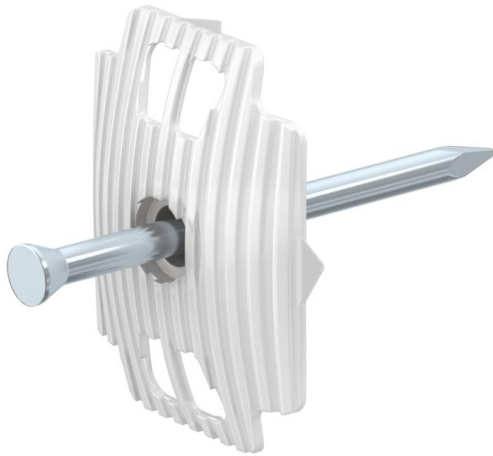

## Nagelschijf RKS (KG007)

Kunststof ring met voormonteerde nagel.

Met de nagelring RKS kunt u meerdere kabels in één keer bevestigen.

Toepasbaar in muursleuven en onder isolatiemateriaal.

### Stamgegevens

Artikelnummer	995229
Type	KG007 27-34
Omschrijving 1	Nagelschijf RKS
Omschrijving 2	met nagel
Merk	DQ
Dimensie	2,0x50mm
Kleur	natuur
Materiaal	Polyethyleen
VPE1	150
Eenheid van hoeveelheid	Stuk
Gewicht	0,22 kg
Eenheid gewicht	kg/100 st.

### Afmetingen

Afmeting buiten	27x34
-----------------	-------

### Technische gegevens

Dubbele klem	ja
Vorm	rond (voor ronde geleider)
Gehard	ja
Kopvorm	Verzonken kop
Met nagel	ja
Nageldiameter	2 mm
Nagellengte	50 mm
Schachtdiameter	2 mm
Transparant	nee
Schachtvorm	glad
Spitse vorm	Diamanttop