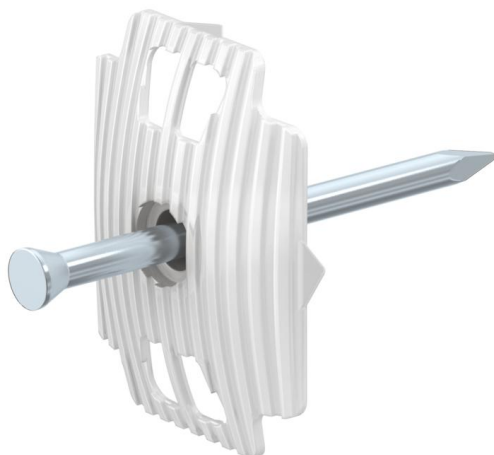

Nagelscheibe RKS mit Nagel (KG007)

Kunststoffscheibe mit vormontiertem Nagel.

Mit der Nagelscheibe RKS können Sie mehrere Kabel in einem Arbeitsgang befestigen.

Praktisch in Mauerschlitzen und unter Isoliermaterial.

Stammdaten

Artikelnummer	995229
Typ	KG007 27-34
Bezeichnung 1	Nagelscheibe RKS
Bezeichnung 2	mit Nagel
Marke	DQ
Dimension	2,0x50mm
Farbe	natur
Werkstoff	Polyethylen
VPE1	150
Mengeneinheit	Stück
Gewicht	0,22 kg
Gewichtseinheit	kg/100 St.

Abmessungen

Abmessung Außen	27x34
-----------------	-------

Technische Daten

Doppelschelle	ja
Form	rund (für Rundleitung)
Gehärtet	ja
Kopfform	Senkkopf
Mit Nagel	ja
Nageldurchmesser	2 mm
Nagellänge	50 mm
Schaftdurchmesser	2 mm
Transparent	nein
Schaftform	glatt
Spitzenform	Diamantspitze