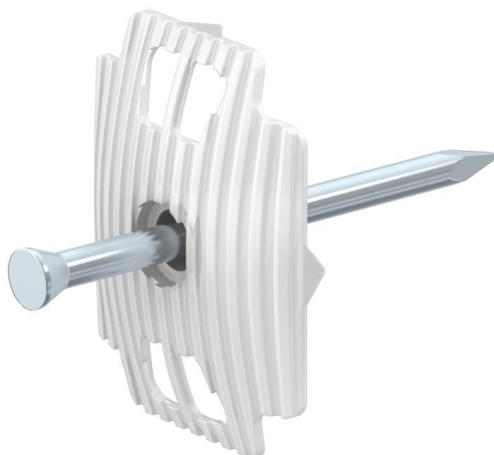

Nagelschijf RKS (KG007)

Kunststof ring met voormonteerde nagel.

Met de nagelring RKS kunt u meerdere kabels in één keer bevestigen.

Toepasbaar in muursleuven en onder isolatiemateriaal.

Stamgegevens

Artikelnummer	995228
Type	KG007 27-34
Omschrijving 1	Nagelschijf RKS
Omschrijving 2	met nagel
Merk	DQ
Dimensie	2,0x40mm
Kleur	natuur
Materiaal	Polyethyleen
VPE1	200
Eenheid van hoeveelheid	Stuk
Gewicht	0,192 kg
Eenheid gewicht	kg/100 st.

Afmetingen

Afmeting buiten	27x34
-----------------	-------

Technische gegevens

Dubbele klem	ja
Vorm	rond (voor ronde geleider)
Gehard	ja
Kopvorm	Verzonken kop
Met nagel	ja
Nageldiameter	2 mm
Nagellengte	40 mm
Schachtdiameter	2 mm
Transparant	nee
Schachtvorm	glad
Spitse vorm	Diamanttop