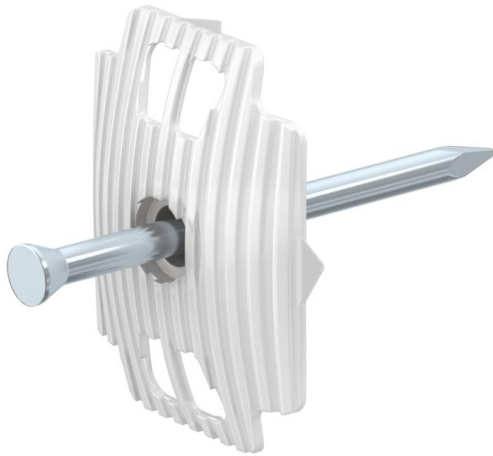

Nagelscheibe RKS mit Nagel (KG007)

Kunststoffscheibe mit vormontiertem Nagel.

Mit der Nagelscheibe RKS können Sie mehrere Kabel in einem Arbeitsgang befestigen.

Praktisch in Mauerschlitzen und unter Isoliermaterial.

Stammdaten

Artikelnummer	995228
Typ	KG007 27-34
Bezeichnung 1	Nagelscheibe RKS
Bezeichnung 2	mit Nagel
Marke	DQ
Dimension	2,0x40mm
Farbe	natur
Werkstoff	Polyethylen
VPE1	200
Mengeneinheit	Stück
Gewicht	0,192 kg
Gewichtseinheit	kg/100 St.

Abmessungen

Abmessung Außen	27x34
-----------------	-------

Technische Daten

Doppelschelle	ja
Form	rund (für Rundleitung)
Gehärtet	ja
Kopfform	Senkkopf
Mit Nagel	ja
Nageldurchmesser	2 mm
Nagellänge	40 mm
Schaftdurchmesser	2 mm
Transparent	nein
Schaftform	glatt
Spitzenform	Diamantspitze