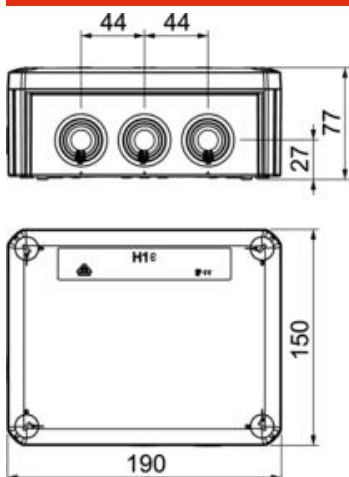

## Kabeldoos BOXX H16 (EM138)

Voor snelle en veilige installatie van alle gangbare leidingen binnenshuis en in beschermde buitenruimtes.

### Stamgegevens

Artikelnummer	905009
Type	EM138 BOXX H16
Omschrijving 1	Kabeldoos
Omschrijving 2	BOXX
Merk	DQ
Dimensie	190x150x77
Kleur	lichtgrijs; RAL 7035
Materiaal	Polypropyleen, glasvezelversterkt
VPE1	1
Eenheid van hoeveelheid	Stuk
Gewicht	30 kg
Eenheid gewicht	kg/100 st.

### Afmetingen

Lengte	190 mm
Breedte	150 mm
Hoogte	77 mm

### Technische gegevens

Rijgbaar	nee
Aantal invoeren	12
Soort invoer	Kabel/leiding
Soort doorvoer behuizing	Deelmembraam afsnijdbaar
Uitvoering deksel miniverdeler	Gesloten
Nominale isolatiespanning Ui	500 V
Uitrusting	zonder
Dekselbevestiging	geschroefd
Invoer achteraan	ja
Vorm	Rechthoekig
Functiebehoud	zonder
voor Ex-zone gas	zonder
voor Ex-zone stof	zonder
voor buisdiameter	32 mm
Halogeenvrij	ja
Inwendige diepte	67 mm
max. Aderdiameter	16 mm <sup>2</sup>
Met afscherming	nee
Montagetype	Wand-/plafondmontage
Beschermingsgraad	IP66
Beschermingsgraad IK-code	IK05
Temperatuurbereik max.	60 °C
Temperatuurbereik min.	-5 °C
Transparante deksel	nee
Gietbaar	ja
Gietmassa meegeleverd	nee
Weersbestendig	nee