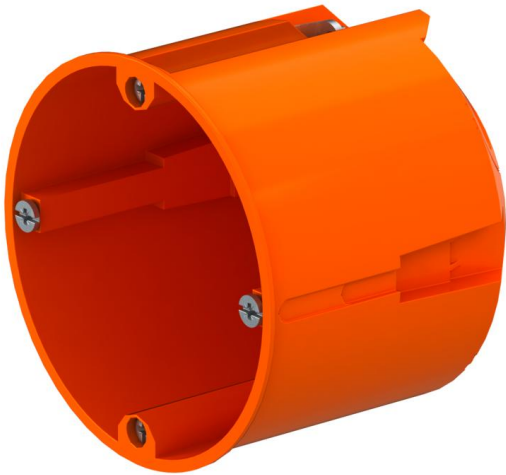

Hollewand doos met membraam diepte 61 mm (EM036)

Voor gebruik in energiezuinige huizen, winddicht door membraam.

Stamgegevens

Artikelnummer	902656
Type	EM036 Ø68 H61
Omschrijving 1	Hollewanddoos
Omschrijving 2	met diafragma, diepte 61mm
Merk	DQ
Dimensie	Ø68mm, H61mm
Kleur	oranje
Materiaal	Polypropyleen
VPE1	40
Eenheid van hoeveelheid	Stuk
Gewicht	2,96 kg
Eenheid gewicht	kg/100 st.

Afmetingen

Hoogte	61 mm
--------	-------

Hollewand doos met membraam diepte 61 mm (EM036)

Technische gegevens

Aantal invoeren	8
Aantal inzetten	1
Soort doorvoer behuizing	Afdichtmembraan
Uitvoering	Enkel
Uitvoering	Apparatuurbak
Bevestigen van apparatuur	Schroeven
Uitrusting	zonder
Dekselbevestiging	niet van toepassing
Invoer achteraan	ja
Vorm	Rond
Functiebehoud	zonder
voor buisdiameter	20 mm
Halogeenvrij	ja
max. Aderdiameter	2,5 mm ²
Met afscherming	nee
Met schroeven	ja
Montagetype	Hollewand
Verzegelbaar	nee
Beschermingsgraad	IP40
Steunen	zonder
Luchtdicht	ja