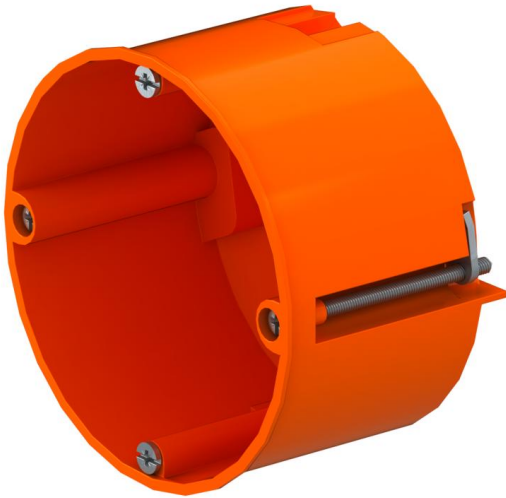

Hollewand doos met membraam diepte 47 mm (EM035)

Voor gebruik in energiezuinige huizen, winddicht door membraam.

Stamgegevens

Artikelnummer	902655
Type	EM035 Ø68 H47
Omschrijving 1	Hollewanddoos
Omschrijving 2	met diafragma, diepte 47mm
Merk	DQ
Dimensie	Ø68mm, H47mm
Kleur	oranje
Materiaal	Polypropyleen
VPE1	50
Eenheid van hoeveelheid	Stuk
Gewicht	2,56 kg
Eenheid gewicht	kg/100 st.

Afmetingen

Hoogte	47 mm
--------	-------

Hollewand doos met membraam diepte 47 mm (EM035)

Technische gegevens

Aantal invoeren	8
Aantal inzetten	1
Soort doorvoer behuizing	Afdichtmembraan
Uitvoering	Enkel
Uitvoering	Apparatuurbak
Bevestigen van apparatuur	Schroeven
Uitrusting	zonder
Dekselbevestiging	niet van toepassing
Invoer achteraan	ja
Vorm	Rond
Functiebehoud	zonder
voor buisdiameter	20 mm
Halogeenvrij	ja
Inwendige diepte	45 mm
max. Aderdiameter	2,5 mm ²
Met afscherming	nee
Met schroeven	ja
Montagetype	Hollewand
Verzegelbaar	nee
Beschermingsgraad	IP40
Steunen	zonder
Luchtdicht	ja