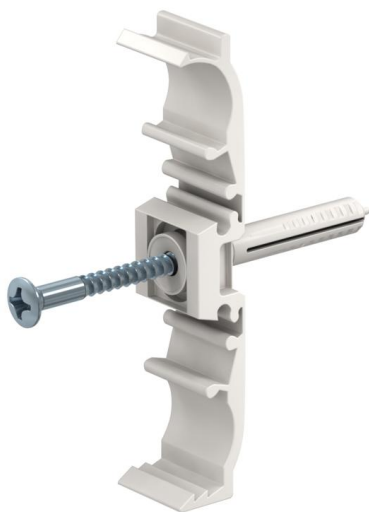

Speedclip met plug Ø 6 mm SCP (CP000)

Klem voor het eenvoudig, exact, snel en betrouwbaar bevestigen van koperen buizen DIN 49 020 en zware isolatiebuizen DIN 49 016, op M6 slagplug zonder verder extra gereedschap.

Stamgegevens

Artikelnummer	966184
Type	CP000 48-54 6x50
Omschrijving 1	Speedclip SCP
Omschrijving 2	met nagelplug Ø6mm
Merk	DQ
Dimensie	54/6,0x50mm
Kleur	lichtgrijs; RAL 7035
Materiaal	Polyamide
VPE1	25
Eenheid van hoeveelheid	Stuk
Gewicht	2,76 kg
Eenheid gewicht	kg/100 st.

Technische gegevens

Rijgbaar	nee
Aantal kabels/ buizen	1
bevestigingsgat	6 mm
Boorgat	6 mm
voor buisdiameter	54
voor buisdiameter max.	48 mm
voor buisdiameter min.	54 mm
Gesloten	ja
Met inlage	nee
UV-bestendig	nee