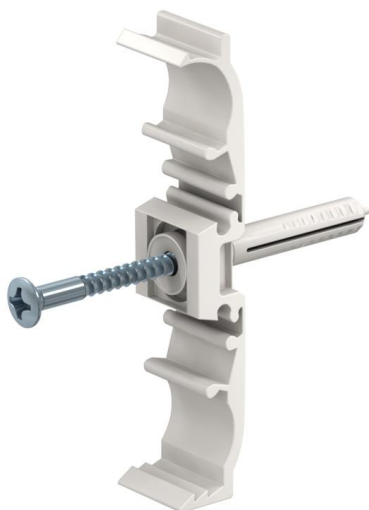

## Klemmschelle Kunststoff mit Nageldübel Ø 6mm SCP (CP000)

Schelle für die einfache, exakte, schnelle und sichere Befestigung von Kupferrohren, Stahlpanzerrohren DIN 49 020 und schweren Isolierrohren DIN 49 016 mittels Schlagmontage oder bei der Variante M6 durch aufdrehen auf ein M6 Gewinde ohne weitere Hilfsmittel.

### Stammdaten

Artikelnummer	966184
Typ	CP000 48-54 6x50
Bezeichnung 1	Klemmschelle SCP
Bezeichnung 2	mit Nageldübel Ø6mm
Marke	DQ
Dimension	54/6,0x50mm
Farbe	lichtgrau; RAL 7035
Werkstoff	Polyamid
VPE1	25
Mengeneinheit	Stück
Gewicht	2,76 kg
Gewichtseinheit	kg/100 St.

### Technische Daten

Anreihbar	nein
Anzahl der Kabel/Rohre	1
Befestigungsloch	6 mm
Bohrloch	6 mm
für Rohrdurchmesser	54
für Rohrdurchmesser max.	48 mm
für Rohrdurchmesser min.	54 mm
Geschlossen	ja
Mit Einlage	nein
UV-beständig	nein