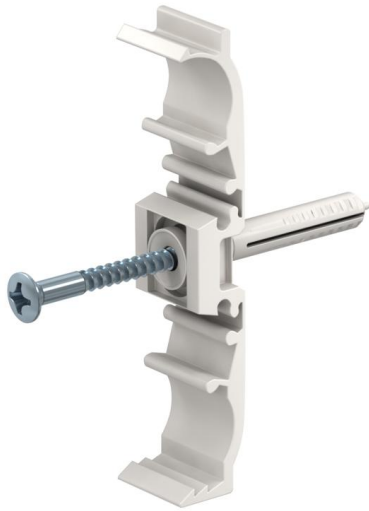

Speedclip met plug Ø 6 mm SCP (CP000)

Klem voor het eenvoudig, exact, snel en betrouwbaar bevestigen van koperen buizen DIN 49 020 en zware isolatiebuizen DIN 49 016, op M6 slagplug zonder verder extra gereedschap.

Stamgegevens

Artikelnummer	966172
Type	CP000 40-47 6x50
Omschrijving 1	Speedclip SCP
Omschrijving 2	met nagelplug Ø6mm
Merk	DQ
Dimensie	42/6,0x50mm
Kleur	lichtgrijs; RAL 7035
Materiaal	Polyamide
VPE1	50
Eenheid van hoeveelheid	Stuk
Gewicht	2,408 kg
Eenheid gewicht	kg/100 st.

Technische gegevens

Rijgbaar	nee
Aantal kabels/ buizen	1
bevestigingsgat	6 mm
Boorgat	6 mm
voor buisdiameter	42
voor buisdiameter max.	40 mm
voor buisdiameter min.	47 mm
Gesloten	ja
Met inlage	nee
UV-bestendig	nee