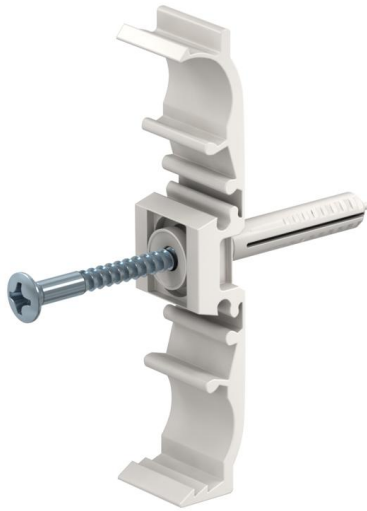

Klemmschelle Kunststoff mit Nageldübel Ø 6mm SCP (CP000)

Schelle für die einfache, exakte, schnelle und sichere Befestigung von Kupferrohren, Stahlpanzerrohren DIN 49 020 und schweren Isolierrohren DIN 49 016 mittels Schlagmontage oder bei der Variante M6 durch aufdrehen auf ein M6 Gewinde ohne weitere Hilfsmittel.

Stammdaten

Artikelnummer	966172
Typ	CP000 40-47 6x50
Bezeichnung 1	Klemmschelle SCP
Bezeichnung 2	mit Nageldübel Ø6mm
Marke	DQ
Dimension	42/6,0x50mm
Farbe	lichtgrau; RAL 7035
Werkstoff	Polyamid
VPE1	50
Mengeneinheit	Stück
Gewicht	2,408 kg
Gewichtseinheit	kg/100 St.

Technische Daten

Anreihbar	nein
Anzahl der Kabel/Rohre	1
Befestigungsloch	6 mm
Bohrloch	6 mm
für Rohrdurchmesser	42
für Rohrdurchmesser max.	40 mm
für Rohrdurchmesser min.	47 mm
Geschlossen	ja
Mit Einlage	nein
UV-beständig	nein