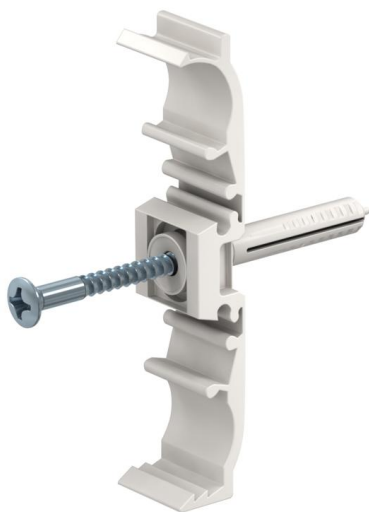

Speedclip met plug Ø 6 mm SCP (CP000)

Klem voor het eenvoudig, exact, snel en betrouwbaar bevestigen van koperen buizen DIN 49 020 en zware isolatiebuizen DIN 49 016, op M6 slagplug zonder verder extra gereedschap.

Stamgegevens

Artikelnummer	966165
Type	CP000 32-38 6x50
Omschrijving 1	Speedclip SCP
Omschrijving 2	met nagelplug Ø6mm
Merk	DQ
Dimensie	32/6,0x50mm
Kleur	lichtgrijs; RAL 7035
Materiaal	Polyamide
VPE1	50
Eenheid van hoeveelheid	Stuk
Gewicht	2,056 kg
Eenheid gewicht	kg/100 st.

Technische gegevens

Rijgbaar	nee
Aantal kabels/ buizen	1
bevestigingsgat	6 mm
Boorgat	6 mm
voor buisdiameter	35
voor buisdiameter max.	32 mm
voor buisdiameter min.	38 mm
Gesloten	ja
Met inlage	nee
UV-bestendig	nee