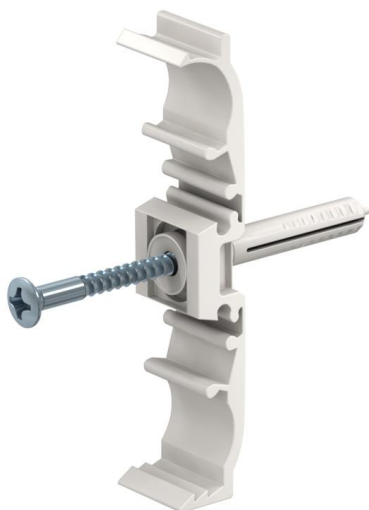

## Klemmschelle Kunststoff mit Nageldübel Ø 6mm SCP (CP000)

Schelle für die einfache, exakte, schnelle und sichere Befestigung von Kupferrohren, Stahlpanzerrohren DIN 49 020 und schweren Isolierrohren DIN 49 016 mittels Schlagmontage oder bei der Variante M6 durch aufdrehen auf ein M6 Gewinde ohne weitere Hilfsmittel.

### Stammdaten

Artikelnummer	966165
Typ	CP000 32-38 6x50
Bezeichnung 1	Klemmschelle SCP
Bezeichnung 2	mit Nageldübel Ø6mm
Marke	DQ
Dimension	32/6,0x50mm
Farbe	lichtgrau; RAL 7035
Werkstoff	Polyamid
VPE1	50
Mengeneinheit	Stück
Gewicht	2,056 kg
Gewichtseinheit	kg/100 St.

### Technische Daten

Anreihbar	nein
Anzahl der Kabel/Rohre	1
Befestigungsloch	6 mm
Bohrloch	6 mm
für Rohrdurchmesser	35
für Rohrdurchmesser max.	32 mm
für Rohrdurchmesser min.	38 mm
Geschlossen	ja
Mit Einlage	nein
UV-beständig	nein