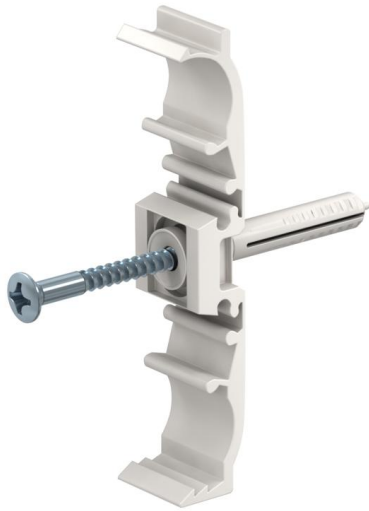

Speedclip met plug Ø 6 mm SCP (CP000)

Klem voor het eenvoudig, exact, snel en betrouwbaar bevestigen van koperen buizen DIN 49 020 en zware isolatiebuizen DIN 49 016, op M6 slagplug zonder verder extra gereedschap.

Stamgegevens

Artikelnummer	963167
Type	CP000 25-28 6x40
Omschrijving 1	Speedclip SCP
Omschrijving 2	met nagelplug Ø6mm
Merk	DQ
Dimensie	25-28/6,0x40mm
Kleur	lichtgrijs; RAL 7035
Materiaal	Polyamide
VPE1	100
Eenheid van hoeveelheid	Stuk
Gewicht	1,313 kg
Eenheid gewicht	kg/100 st.

Technische gegevens

Rijgbaar	nee
Aantal kabels/ buizen	1
bevestigingsgat	6 mm
Boorgat	6 mm
voor buisdiameter	25; 28
voor buisdiameter max.	25 mm
voor buisdiameter min.	28 mm
Gesloten	ja
Met inlage	nee
UV-bestendig	nee