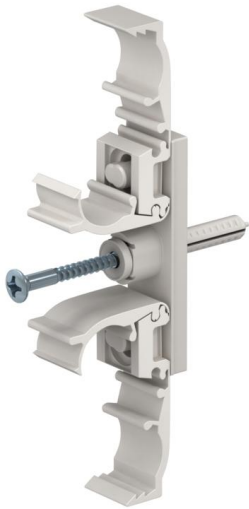

Speedclip met nagelplug SCP DUO (CP000)

Klem voor het eenvoudig, exact, snel en betrouwbaar bevestigen van koperen buizen DIN 49 020 en zware isolatiebuizen DIN 49 016.

Stamgegevens

Artikelnummer	963335
Type	CP000 20-22 6x55
Omschrijving 1	Speedclip SCP DUO
Omschrijving 2	met nagelplug Ø6mm
Merk	DQ
Dimensie	20-22/6,0x55mm
Kleur	lichtgrijs; RAL 7035
Materiaal	Polyamide
VPE1	50
Eenheid van hoeveelheid	Stuk
Gewicht	2,95 kg
Eenheid gewicht	kg/100 st.

Technische gegevens

Rijgbaar	nee
Aantal kabels/ buizen	2
bevestigingsgat	6 mm
Boorgat	6 mm
voor buisdiameter	20; 22
voor buisdiameter max.	20 mm
voor buisdiameter min.	22 mm
Gesloten	ja
Met inlage	nee
UV-bestendig	nee