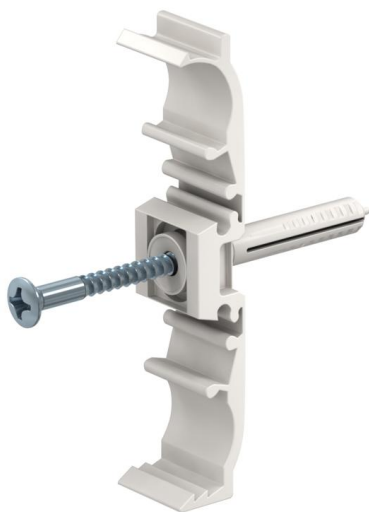

Speedclip met plug Ø 6 mm SCP (CP000)

Klem voor het eenvoudig, exact, snel en betrouwbaar bevestigen van koperen buizen DIN 49 020 en zware isolatiebuizen DIN 49 016, op M6 slagplug zonder verder extra gereedschap.

Stamgegevens

Artikelnummer	963087
Type	CP000 20-22 6x40
Omschrijving 1	Speedclip SCP
Omschrijving 2	met nagelplug Ø6mm
Merk	DQ
Dimensie	20-22/6,0x40mm
Kleur	lichtgrijs; RAL 7035
Materiaal	Polyamide
VPE1	100
Eenheid van hoeveelheid	Stuk
Gewicht	1,313 kg
Eenheid gewicht	kg/100 st.

Technische gegevens

Rijgbaar	nee
Aantal kabels/ buizen	1
bevestigingsgat	6 mm
Boorgat	6 mm
voor buisdiameter	20; 22
voor buisdiameter max.	22 mm
voor buisdiameter min.	20 mm
Gesloten	ja
Met inlage	nee
UV-bestendig	nee